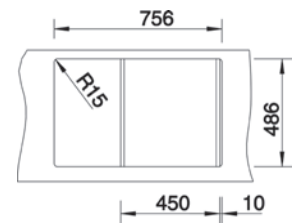

# BLANCO CLASSIC 45 S

Для шкафа  
шириной

45 см

Комплектация:  
отводная арматура с корзинчатым вентилем 3 1/2".

Глубина чаши: 175 мм

**BLANCO DARAS**  
однорычажный смеситель  
угол поворота 360°

Цвет мойки / комплекта