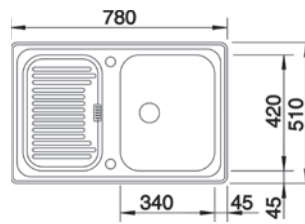

# BLANCO CLASSIC 45 S

Для шкафа  
шириной

45 см

Комплектация:  
отводная арматура с корзинчатым вентилем 3 1/2".

Глубина чаши: 175 мм

**BLANCO DARAS**  
однорычажный смеситель  
угол поворота 360°

Цвет мойки / комплекта