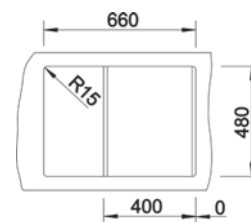

# BLANCO ENOS 40 S

Для шкафа  
шириной

40 см

Комплектация:  
отводная арматура с корзинчатым вентиляем 3 1/2".

Глубина чаши: 175 мм

**BLANCO DARAS**  
однорычажный смеситель  
угол поворота 360°

Цвет мойки / комплекта