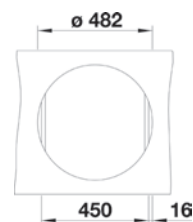

Глубина чаши: 190 мм

BLANCO DARAS
однорычажный смеситель
угол поворота 360°

Цвет мойки / комплекта

жасмин