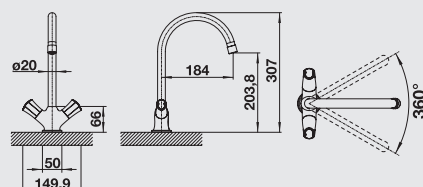

- Требуется отверстие под смеситель Ø 35 мм
- Керамические дисковые картриджи с углом вращения 90°
- Легкое подключение гибкими шлангами длиной 450 мм с гайкой 3/8"
- Запатентованный рассекатель, уменьшающий отложения налета от воды