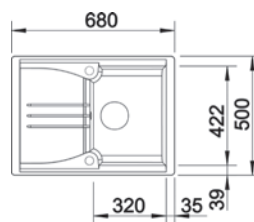

# BLANCO ENOS 40 S

Для шкафа  
шириной

40 см

Комплектация:  
отводная арматура с корзинчатым вентиляем 3 1/2".

Глубина чаши: 175 мм

**BLANCO DARAS**  
однорычажный смеситель  
угол поворота 360°

Цвет мойки / комплекта