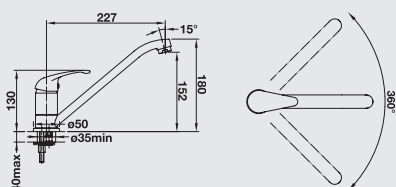

## BLANCO DARAS

- Поворотный излив
- Прекрасно подходит для моек с небольшими чашами
- Прекрасное цветовое сочетание смесителей и моек из материала SILGRANIT®

- Однорычажный смеситель
- Вращающийся излив
- Требуется отверстие под смеситель Ø 35 мм
- Керамический дисковый картридж
- Легкое подключение гибкими шлангами длиной 350 мм с гайкой 3/8"